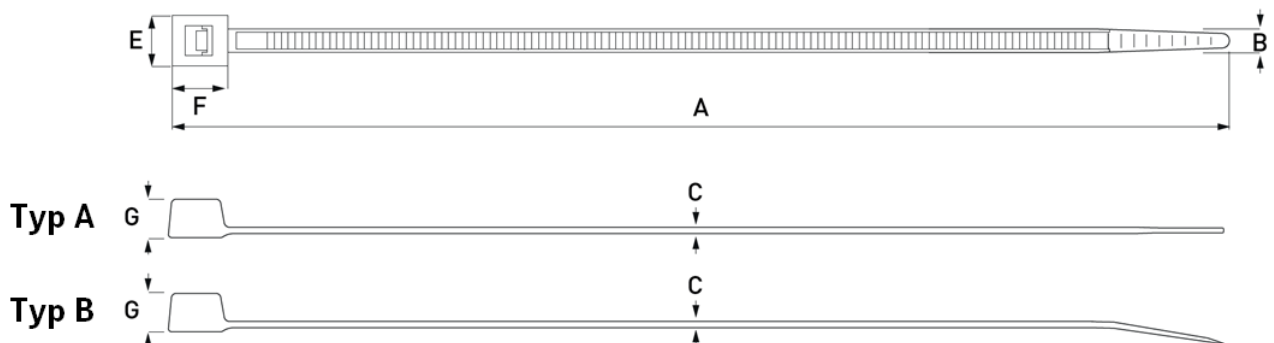

Passende Zangen:

BASIC Kabelbinderzange
Ty-Gun ERG 50 / Ty-Gun ERG 120 Kabelbinderzange

Weitere Angaben entnehmen Sie bitte unserem aktuellen Katalog.
Bei Beständigkeitsfragen über aggressive Medien oder bestimmte Öle kann unser Labor Sie gerne beraten.

Ersteller: MAAU1/PDP Freigegeben: DAMU1/PDP	Dokument: DB61831001DE Version: 02	Seite 1 von 2