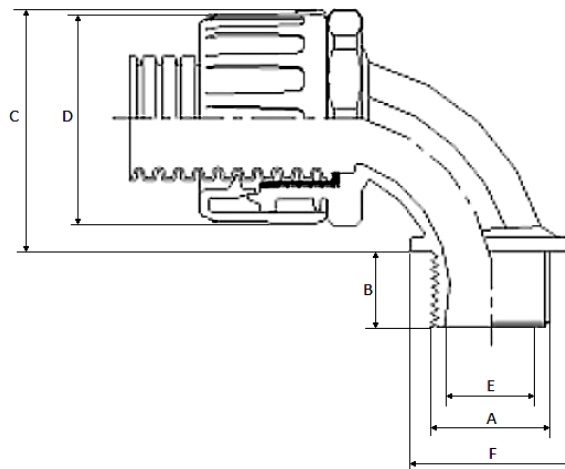

Ersteller: MAAU1/PDP Freigegeben: DAMU1/PDP	Dokument: DB55507300DE Version: 03	Seite 1 von 2
--	---------------------------------------	---------------

5550 7300	<b>DATENBLATT</b>	
Gültig ab: 17.05.2018	<b>SILVYN® FPAX 90° M</b>	

**Technische Zeichnungen:**

**Maßtabelle:**

Artikel Nr.	NW	Gewinde A	Gewinde- Länge B mm	Länge C mm	Durchmesser mm		Schlüssel- weite F mm	Gewicht g
					E	ØD max		
<b>SILVYN® FPAX 90° M Schwarz</b>								
5550 7300	13	M16x1,5	11,0	35,0	10,5	24,0	22	12,9
5550 7301	16	M16x1,5	11,0	38,0	10,5	29,0	22	15,7
5550 7302	16	M20x1,5	13,0	38,0	14,0	29,0	27	17,9
5550 7303	21	M20x1,5	13,0	40,0	14,0	32,0	27	17,2
5550 7304	28	M25x1,5	15,0	51,0	19,0	44,0	32	40,9
5550 7305	34	M32x1,5	16,0	59,0	24,5	51,0	40	59,4
5550 7306	42	M40x1,5	16,0	82,0	32,0	63,0	50	104,0
5550 7307	42	M50x1,5	16,0	83,0	39,0	63,0	60	117,5
5550 7308	54	M50x1,5	16,0	88,0	39,0	76,0	60	153,0
5550 7309	54	M63x1,5	16,0	88,0	49,5	76,0	72	198,0
<b>SILVYN® FPAX 90° M Grau</b>								
5550 7310	13	M16x1,5	11,0	35,0	10,5	24,0	22	12,9
5550 7311	16	M16x1,5	11,0	38,0	10,5	29,0	22	15,7
5550 7312	16	M20x1,5	13,0	38,0	14,0	29,0	27	17,9
5550 7313	21	M20x1,5	13,0	40,0	14,0	32,0	27	17,2
5550 7314	28	M25x1,5	15,0	51,0	19,0	44,0	32	40,9
5550 7315	34	M32x1,5	16,0	59,0	24,5	51,0	40	59,4
5550 7316	42	M40x1,5	16,0	82,0	32,0	63,0	50	104,0
5550 7317	42	M50x1,5	16,0	83,0	39,0	63,0	60	117,5
5550 7318	54	M50x1,5	16,0	88,0	39,0	76,0	60	153,0
5550 7319	54	M63x1,5	16,0	88,0	49,5	76,0	72	198,0