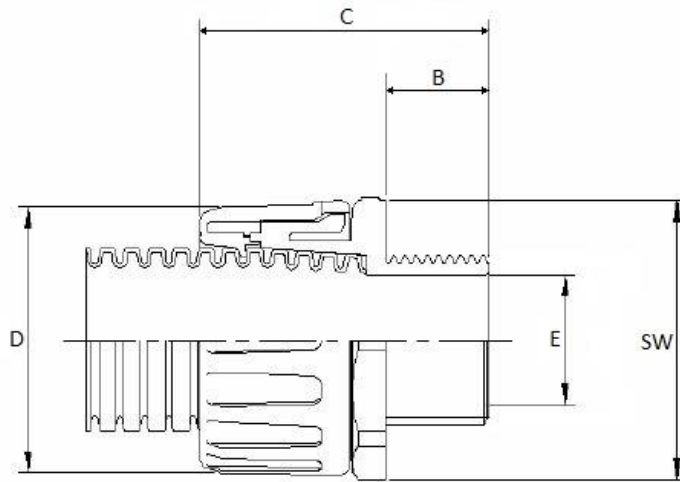

Material: PA 66

Eigenschaften: Schnelle Montage
Vibrationsschutz
Für grob- und feinprofilierten Wellschläuche
Hohe mechanische Belastbarkeit

Temperaturbereich: -50°C bis +135°C

Farbe: Grau
Schwarz (UV-Beständig)

55506585	DATENBLATT	
Gültig ab: 03.07.2018	SILVYN® FPAG	

Maßtabelle:

Artikel Nr.	Bezeichnung	NW	Gesamt Länge C mm	Gewinde Länge B mm	Innen Ø E mm	Außen Ø D mm	SW
Grau							
5550 6580	SILVYN FPAG PG 7 GY	10	33	9	7,5	19	19
5550 6590	SILVYN FPAG PG 9/1 GY	10	35	11	9,5	19	19
5550 6600	SILVYN FPAG PG 9/2 GY	13	37	11	11	24	23
5550 6610	SILVYN FPAG PG 9/3 GY	16	41	11	11	29	28
5550 6620	SILVYN FPAG PG 11 GY	16	40	10	14,5	29	28
5550 6630	SILVYN FPAG PG 13,5/1 GY	16	40	10	14,5	29	28
5550 6640	SILVYN FPAG PG 13,5/2 GY	18	40	10	16,5	32	30
5550 6990	SILVYN FPAG PG 13,5/3 GY	21	40	10	16,5	32	30
5550 6650	SILVYN FPAG PG 16 GY	21	41	11	18	32	30
5550 6660	SILVYN FPAG PG 21 GY	28	46	12	22,5	44	42
5550 6670	SILVYN FPAG PG 29 GY	34	49	12	30,5	51	49
5550 6680	SILVYN FPAG PG 36 GY	42	56	12	40	63	60
5550 6690	SILVYN FPAG PG 48/1 GY	54	61	12	52	76	73
5550 6700	SILVYN FPAG PG 48/2 GY	67	66	12	52	90	87
Schwarz							
5550 6585	SILVYN FPAG PG 7 BK	10	33	9	7,5	19	19
5550 6595	SILVYN FPAG PG 9/1 BK	10	35	11	9,5	19	19
5550 6605	SILVYN FPAG PG 9/2 BK	13	37	11	11	24	23
5550 6615	SILVYN FPAG PG 9/3 BK	16	41	11	11	29	28
5550 6625	SILVYN FPAG PG 11 BK	16	40	10	14,5	29	28
5550 6635	SILVYN FPAG PG 13,5/1 BK	16	40	10	14,5	29	28
5550 6645	SILVYN FPAG PG 13,5/2 BK	18	40	10	16,5	32	30
5550 6995	SILVYN FPAG PG 13,5/3 BK	21	40	10	16,5	32	30
5550 6655	SILVYN FPAG PG 16 BK	21	41	11	18	32	30
5550 6665	SILVYN FPAG PG 21 BK	28	46	12	22,5	44	42
5550 6675	SILVYN FPAG PG 29 BK	34	49	12	30,5	51	49
5550 6685	SILVYN FPAG PG 36 BK	42	56	12	40	63	60
5550 6695	SILVYN FPAG PG 48/1 BK	54	61	12	52	76	73
5550 6705	SILVYN FPAG PG 48/2 BK	67	66	12	52	90	87