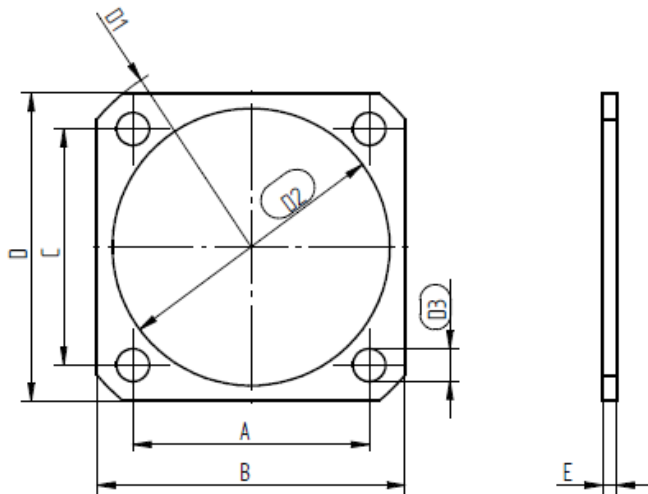

### Beschreibung

- R 2.5 / 3.0 Flachdichtung

### Maße

Artikel-Nr.	Artikel	Typ	A	B	C	D	E	Ø D1	Ø D2	Ø D3
50202203	Zylin R 3.0	B1 / B2	23	30	23	30	0,8	39	27,5	3,2
50201203		A	23	30	23	30	0,8	39	23	3,2
50102201	Zylin R 2.5	B1 / B2	20,5	25	20,5	25	0,8	34	23,5	3
50101200		A	19,8	25	19,8	25	0,8	33	20	3